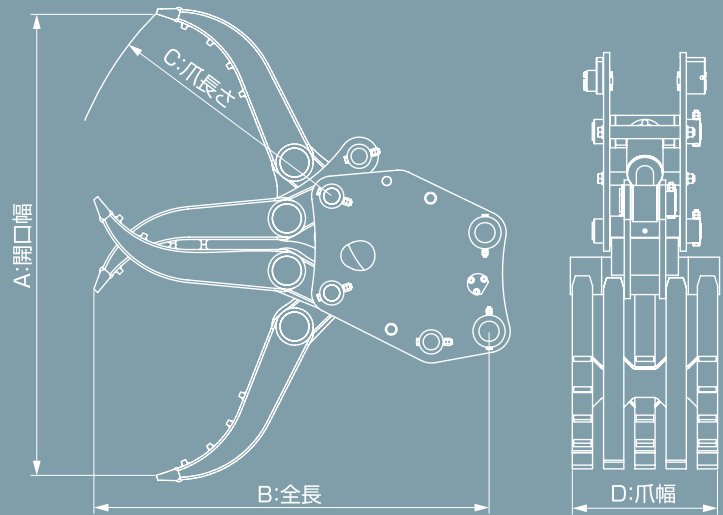

TILT FORK

チルト  フォーク【油圧タイプ】

<http://www.marujun.jp>

あらゆる現場で威力を発揮!

チルトZフォーク[油圧タイプ]

仕様

型式	IFC70	IFC120	IFC200	
適用クラス	m ³	0.28	0.5	0.8
	ton	6	12	20
A: 開口幅	mm	1,685	1,887	2,336
B: 全長	mm	1,380	1,645	1,941
C: 爪長さ	mm	890	1,027	1,255
D: 爪幅	mm	470	558	720
質量	kg	385	650	1,246

※適用クラスは目安となります
 ※商品改良のため仕様変更をお断りなく実施する場合がございます
 ※本体にサービス配管(往復)1系統が必要となります

- 負荷を軽減
油圧ショベルのアームへの負荷を軽減
- 作業範囲が広がる
フォークがチルトすることにより作業範囲が広がる
- 音・振動を軽減
クッションシリンダーを標準装備し、フォーク開口時の音と振動を軽減
- 重量を軽減
高張力鋼板を使用
- 耐久性
フォークリンク部にブッシュを採用し耐久性を実現
- 高い操作性
フォークの同調性を高めイメージ通りの開閉
- 爪の間隔
フォークの爪の間隔を考慮し分別作業などにも対応
- 視界
キャビンからの視界を考慮したフォーク形状