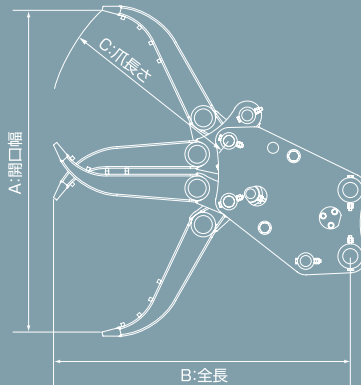

# チルト<sup>Z</sup>フォーク[油圧タイプ]

木造家屋の  
解体

内装の  
解体

対象物の  
荷降ろし・積み込み

ボックスタイプ  
IFC35 / IFC55

プレートタイプ  
IFC05 / IFC15

- 負荷を軽減  
油圧ショベルのアームへの負荷を軽減
- 作業範囲が広がる  
フォークがチルトすることにより作業範囲が広がる
- 音・振動を軽減  
クッションシリンダーを標準装備し、フォーク開口時の音と振動を軽減
- 重量を軽減  
高張力鋼板を使用
- 耐久性  
フォークリンク部にブッシュを採用し耐久性を実現
- 高い操作性  
フォークの同調性を高めイメージ通りの開閉
- 爪の間隔  
フォークの爪の間隔を考慮し分別作業などにも対応
- 視界  
キャビンからの視界を考慮したフォーク形状

## 仕様

型式	IFC05	IFC15	IFC35	IFC55	
適用クラス	ton	0.8~1.3	1.5~2.0	2.5~3.5	4~5.5
A: 開口幅	mm	758	973	1,195	1,349
B: 全長	mm	695	875	1,064	1,228
C: 爪長さ	mm	411	550	660	750
D: 爪幅	mm	250	270	330	428
質量	kg	65	110	165	259

※適用クラスは目安となります

※商品改良のため仕様変更をお断りなく実施する場合がございます

※本体にサービス配管(往復)1系統が必要となります

プレートタイプ  
IFC05 / IFC15

ボックスタイプ  
IFC35 / IFC55